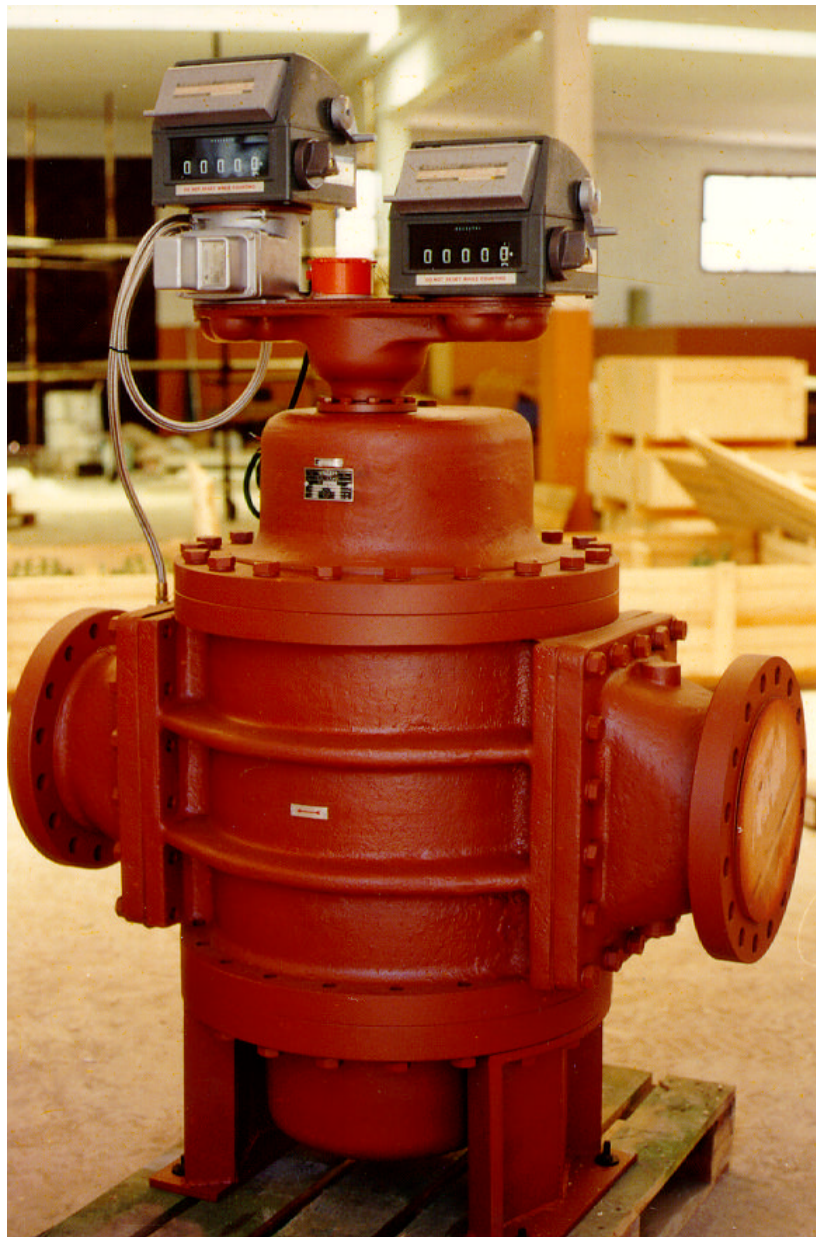

*FOTOGRAFIE DEL PERSONALE CHE HA SEGUITO LA REALIZZAZIONE DEI MISURATORI VOLUMETRICI DESTINATI ALLA PIATTAFORMA EL-BOURI (LIBIA)*

*PICTURES OF THE EMPLOYEES WHICH PARTECIPED TO THE CONSTRUCTION OF THE 16" AND 10" SIZE PD FLOWMETERS FOR EL BOURI (LYBIA) PLATFORM*

*FOTOGRAFIE DEI MISURATORI VOLUMETRICI DA 10" INSTALLATI NELLA PIATTAFORMA EL-BOURI (LIBIA)*

*PICTURES OF 10" SIZE PD FLOWMETERS INSTALLED ON EL BOURI (LYBIA) PLATFORM*

*FOTOGRAFIE DEI MISURATORI VOLUMETRICI DA 16" INSTALLATI NELLA PIATTAFORMA EL-BOURI (LIBIA)*

*PICTURES OF 16" SIZE PD FLOWMETERS INSTALLED ON EL BOURI (LYBIA) PLATFORM*